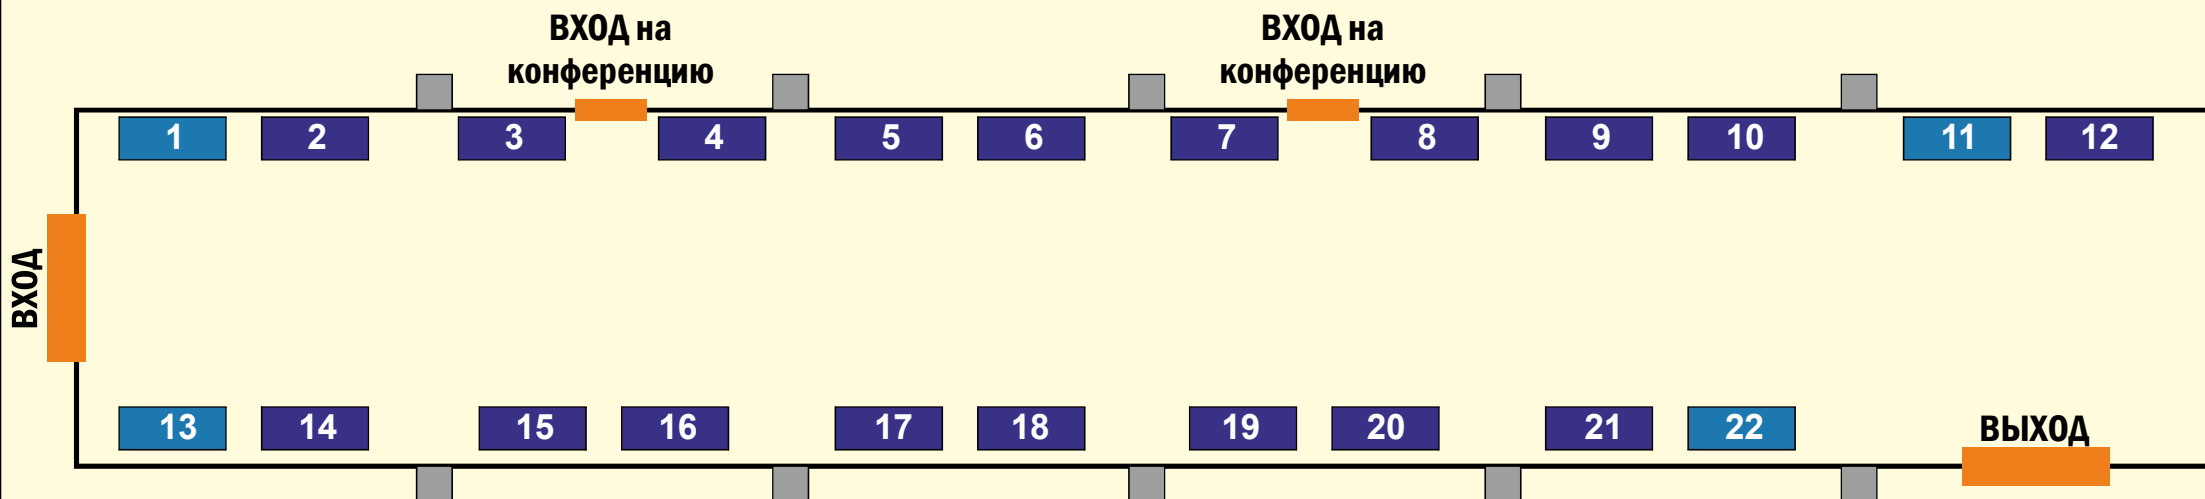

**19 марта  
2021 года**

**ВЫСТАВОЧНАЯ ЭКСПОЗИЦИЯ  
в рамках совещания ВЕСЕННИЙ СЕВ  
АМАКС Парк-отель г. ТАМБОВ, ул. Маршала Малиновского, 101**

№	Компания	Сектор	№	Компания	Сектор	№	Компания	Сектор	№	Компания	Сектор
1	Агри 2.0 Липецк, ООО	14	6	Калина Агро, ООО	4	11	Центр оценки качества зерна	7	16	АТР-ГРУПП, ООО	2
2	Агрофирма Павловская нива, ЗАО	10	7	Молот, АО	21	12	Чакинская нефтебаза	8-9			
3	Агроцентр Лиски	6	8	Россельхозбанк	5	13	Щелково Агрохим, АО	3			
4	БелМТЗцентр	12	9	ТН-Групп, ООО	18	14	Э.П.Ф., ООО	15-16			
5	ГК Шанс	20	10	ТСК, ООО	17	15	ЭфЭмСи, ООО	19			